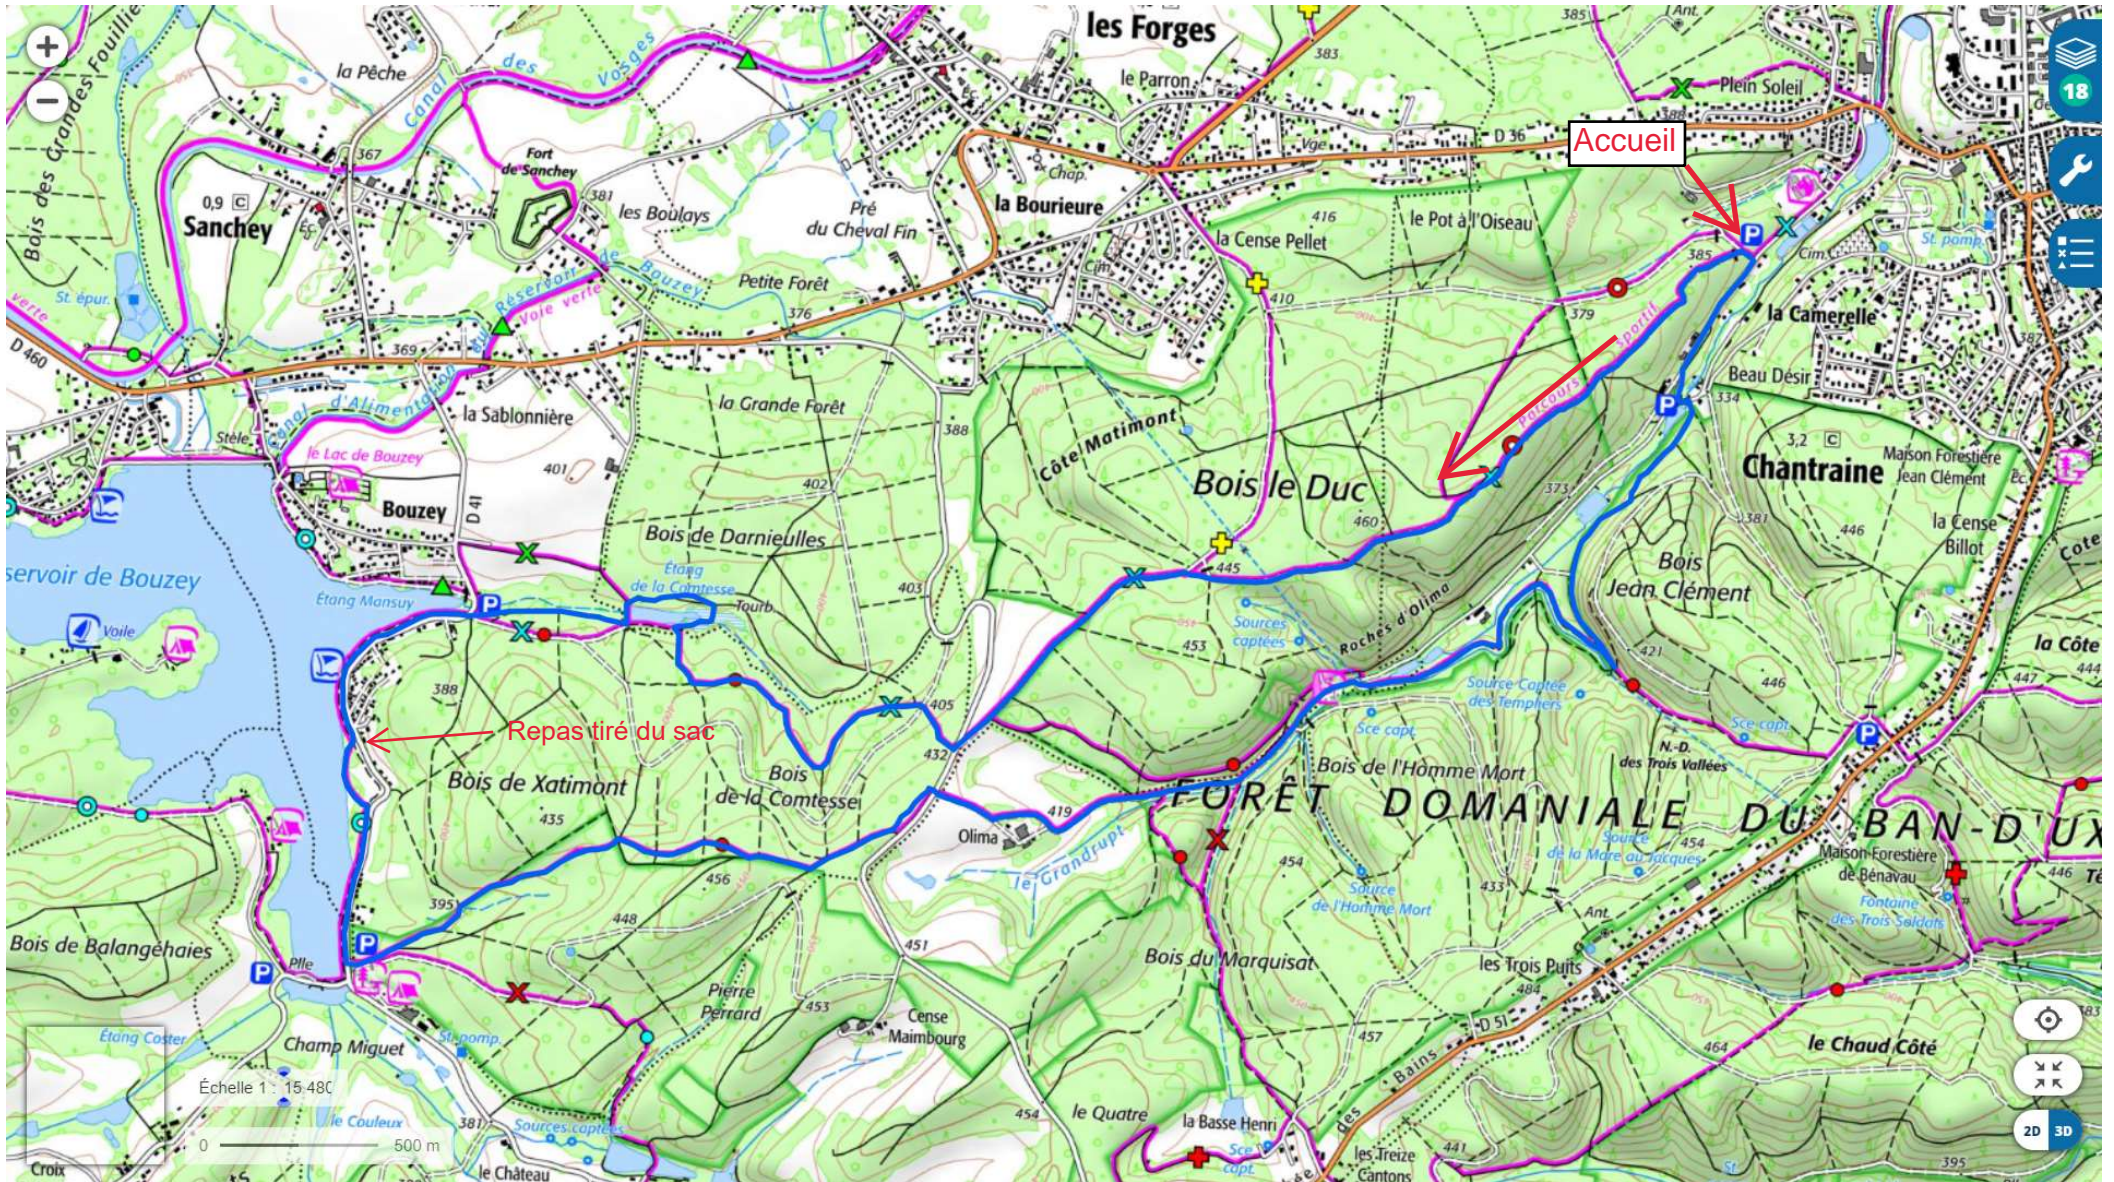

## SORTIE ANNUELLE

**DU 5 MAI 2024**

ACCUEIL à partir de 9 H 00 avec café et brioches

Au parking du PARCOURS DE SANTÉ à CHANTRAINE

Départ de la randonnée à 9 h 30

13 km et 300 m de dénivelée

Sans difficultés particulières (voir carte ci-jointe)

**Repas tiré du sac au bord du Lac de Bouzey**

Rando du CV 88 – 5 mai 2024-13 km-300m de De

Départ parking du parcours de santé de Chantraine – repas tiré du sac au bord du lac de Bouzey.